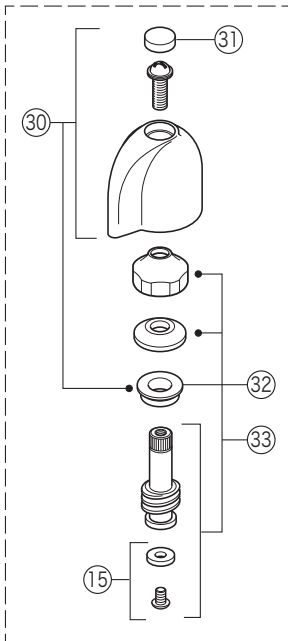

K1

K1・K1-20・K1C・K1E

K1・K1C

K1E

K1-20

番号	品番	品名	希望小売価格	税込価格	備考
1	PZK2	金ハンドルセット(スピンドル付)	¥1,580	¥1,738	
2	PZK1-2	金ハンドルセット	¥570	¥627	
3	ZK3	青ビス	¥210	¥231	
4	PZK75-13	スピンドルセット	¥880	¥968	
5	PZK127	水栓上部パッキンセット	¥190	¥209	
6	ZK12-15	袋ナット	¥470	¥517	
7	ZK13-15	三角パッキン	¥80	¥88	
8	ZK14-15	座金	¥70	¥77	
9	PZK11-15	スピンドル	¥630	¥693	
10	ZK4E-15	こま	¥190	¥209	
11	ZK53B-15	水切	¥70	¥77	
固定こま仕様(K1・K1C)					
12	PZK2K	金ハンドルセット(ビス止スピンドル付)	¥1,840	¥2,024	
13	PZK75K-13	ビス止スピンドルセット	¥970	¥1,067	
14	PZK11K-15	ビス止スピンドル	¥870	¥957	
15	ZK4K-15	ビス止用こまパッキンセット	¥150	¥165	
K1-20仕様					
16	ZK2-20	金ハンドルセット(スピンドル付)	¥2,160	¥2,376	
17	ZK75-20	スピンドルセット	¥1,890	¥2,079	
18	PZK127-20	水栓上部パッキンセット	¥290	¥319	
19	ZK12-20	袋ナット	¥620	¥682	
20	ZK13-21	三角パッキン	¥130	¥143	
21	ZK11-21	スピンドル	¥1,030	¥1,133	
22	PZK4E-21	こま	¥300	¥330	
23	ZK53-20	水切	¥90	¥99	
固定こま仕様 (K1-20)					
24	ZK2K-20	金ハンドルセット(ビス止スピンドル付)	¥3,600	¥3,960	
25	ZK75K-20	ビス止スピンドルセット	¥2,100	¥2,310	
26	ZK11K-21	ビス止スピンドル	¥1,260	¥1,386	
27	PZK6E-21	ビス止用こまパッキン(2ヶ入)	¥240	¥264	
K1C仕様					
28	PZK1C-2	レトロピアンハンドル	¥1,710	¥1,881	
29	ZK3M	無刻印ビス	¥160	¥176	
K1E仕様					
30	PZK1PE	節水ハンドルセット	¥1,760	¥1,936	
31	ZK3S311G	キャップ	¥220	¥242	
32	PZ751	節水チップ	¥380	¥418	
33	ZK75KE-13MN	ビス止スピンドルセット	¥530	¥583	