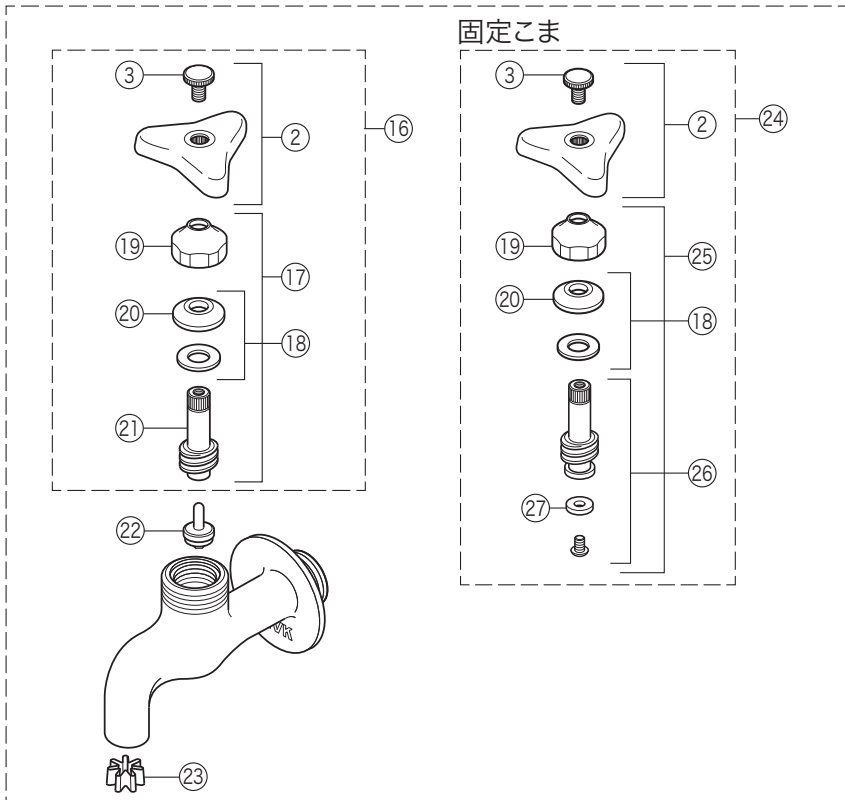

K1

K1・K1-20・K1C・K1E

K1・K1C

K1E

K1-20

番号	品番	品名	希望小売価格	税込価格	備考
1	PZK2	金ハンドルセット(スピンドル付)	¥1,580	¥1,738	
2	PZK1-2	金ハンドルセット	¥570	¥627	
3	ZK3	青ビス	¥210	¥231	
4	PZK75-13	スピンドルセット	¥880	¥968	
5	PZK127	水栓上部パッキンセット	¥190	¥209	
6	ZK12-15	袋ナット	¥470	¥517	
7	ZK13-15	三角パッキン	¥80	¥88	
8	ZK14-15	座金	¥70	¥77	
9	PZK11-15	スピンドル	¥630	¥693	
10	ZK4E-15	こま	¥190	¥209	
11	ZK53B-15	水切	¥70	¥77	
固定こま仕様(K1・K1C)					
12	PZK2K	金ハンドルセット(ビス止スピンドル付)	¥1,840	¥2,024	
13	PZK75K-13	ビス止スピンドルセット	¥970	¥1,067	
14	PZK11K-15	ビス止スピンドル	¥870	¥957	
15	ZK4K-15	ビス止用こまパッキンセット	¥150	¥165	
K1-20仕様					
16	ZK2-20	金ハンドルセット(スピンドル付)	¥2,160	¥2,376	
17	ZK75-20	スピンドルセット	¥1,890	¥2,079	
18	PZK127-20	水栓上部パッキンセット	¥290	¥319	
19	ZK12-20	袋ナット	¥620	¥682	
20	ZK13-21	三角パッキン	¥130	¥143	
21	ZK11-21	スピンドル	¥1,030	¥1,133	
22	PZK4E-21	こま	¥300	¥330	
23	ZK53-20	水切	¥90	¥99	
固定こま仕様 (K1-20)					
24	ZK2K-20	金ハンドルセット(ビス止スピンドル付)	¥3,600	¥3,960	
25	ZK75K-20	ビス止スピンドルセット	¥2,100	¥2,310	
26	ZK11K-21	ビス止スピンドル	¥1,260	¥1,386	
27	PZK6E-21	ビス止用こまパッキン(2ヶ入)	¥240	¥264	
K1C仕様					
28	PZK1C-2	レトロピアンハンドル	¥1,710	¥1,881	
29	ZK3M	無刻印ビス	¥160	¥176	
K1E仕様					
30	PZK1PE	節水ハンドルセット	¥1,760	¥1,936	
31	ZK3S311G	キャップ	¥220	¥242	
32	PZ751	節水チップ	¥380	¥418	
33	ZK75KE-13MN	ビス止スピンドルセット	¥530	¥583	