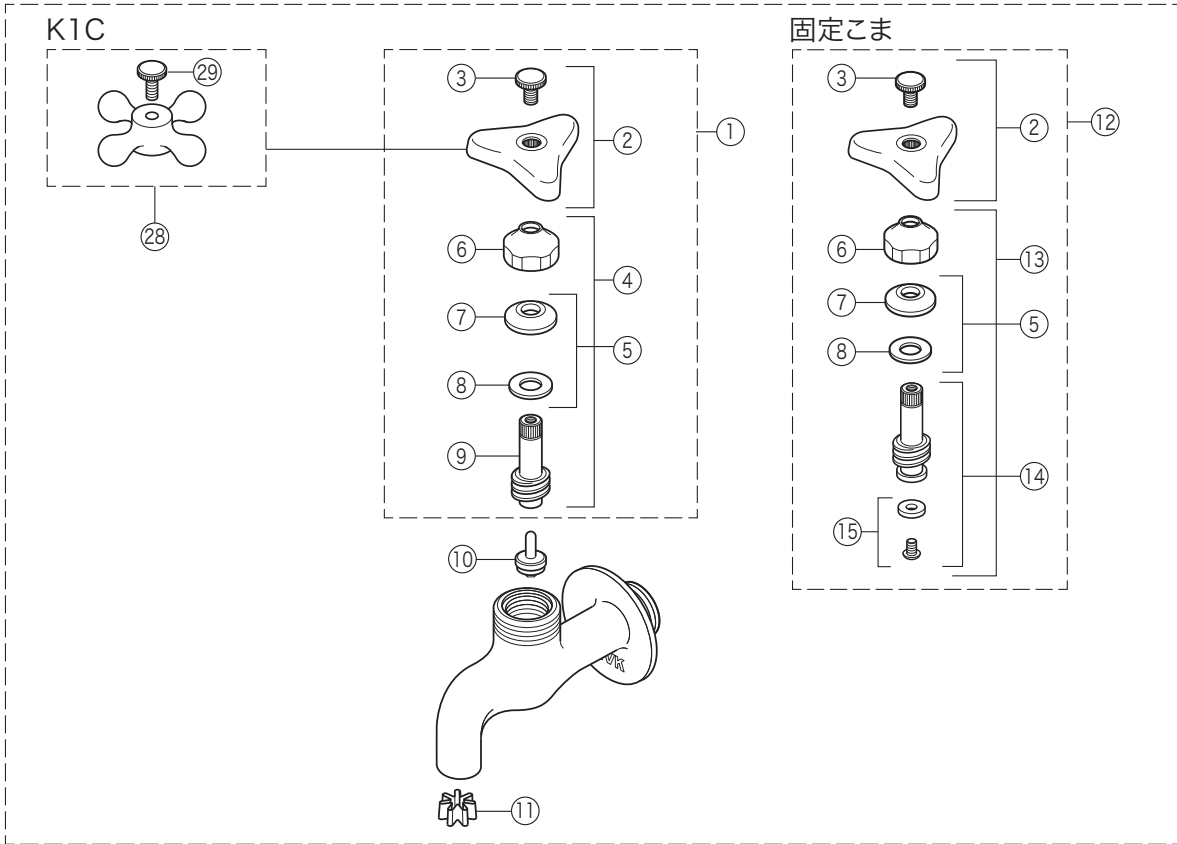

K1

K1・K1-20・K1C・K1E

K1・K1C

K1E

K1-20

番号	品番	品名	希望小売価格	税込価格	備考
1	PZK2	金ハンドルセット(スピンドル付)	¥1,580	¥1,738	
2	PZK1-2	金ハンドルセット	¥570	¥627	
3	ZK3	青ビス	¥210	¥231	
4	PZK75-13	スピンドルセット	¥880	¥968	
5	PZK127	水栓上部パッキンセット	¥190	¥209	
6	ZK12-15	袋ナット	¥470	¥517	
7	ZK13-15	三角パッキン	¥80	¥88	
8	ZK14-15	座金	¥70	¥77	
9	PZK11-15	スピンドル	¥630	¥693	
10	ZK4E-15	こま	¥190	¥209	
11	ZK53B-15	水切	¥70	¥77	
固定こま仕様(K1・K1C)					
12	PZK2K	金ハンドルセット(ビス止スピンドル付)	¥1,840	¥2,024	
13	PZK75K-13	ビス止スピンドルセット	¥970	¥1,067	
14	PZK11K-15	ビス止スピンドル	¥870	¥957	
15	ZK4K-15	ビス止用こまパッキンセット	¥150	¥165	
K1-20仕様					
16	ZK2-20	金ハンドルセット(スピンドル付)	¥2,160	¥2,376	
17	ZK75-20	スピンドルセット	¥1,890	¥2,079	
18	PZK127-20	水栓上部パッキンセット	¥290	¥319	
19	ZK12-20	袋ナット	¥620	¥682	
20	ZK13-21	三角パッキン	¥130	¥143	
21	ZK11-21	スピンドル	¥1,030	¥1,133	
22	PZK4E-21	こま	¥300	¥330	
23	ZK53-20	水切	¥90	¥99	
固定こま仕様 (K1-20)					
24	ZK2K-20	金ハンドルセット(ビス止スピンドル付)	¥3,600	¥3,960	
25	ZK75K-20	ビス止スピンドルセット	¥2,100	¥2,310	
26	ZK11K-21	ビス止スピンドル	¥1,260	¥1,386	
27	PZK6E-21	ビス止用こまパッキン(2ヶ入)	¥240	¥264	
K1C仕様					
28	PZK1C-2	レトロピアンハンドル	¥1,710	¥1,881	
29	ZK3M	無刻印ビス	¥160	¥176	
K1E仕様					
30	PZK1PE	節水ハンドルセット	¥1,760	¥1,936	
31	ZK3S311G	キャップ	¥220	¥242	
32	PZ751	節水チップ	¥380	¥418	
33	ZK75KE-13MN	ビス止スピンドルセット	¥530	¥583	