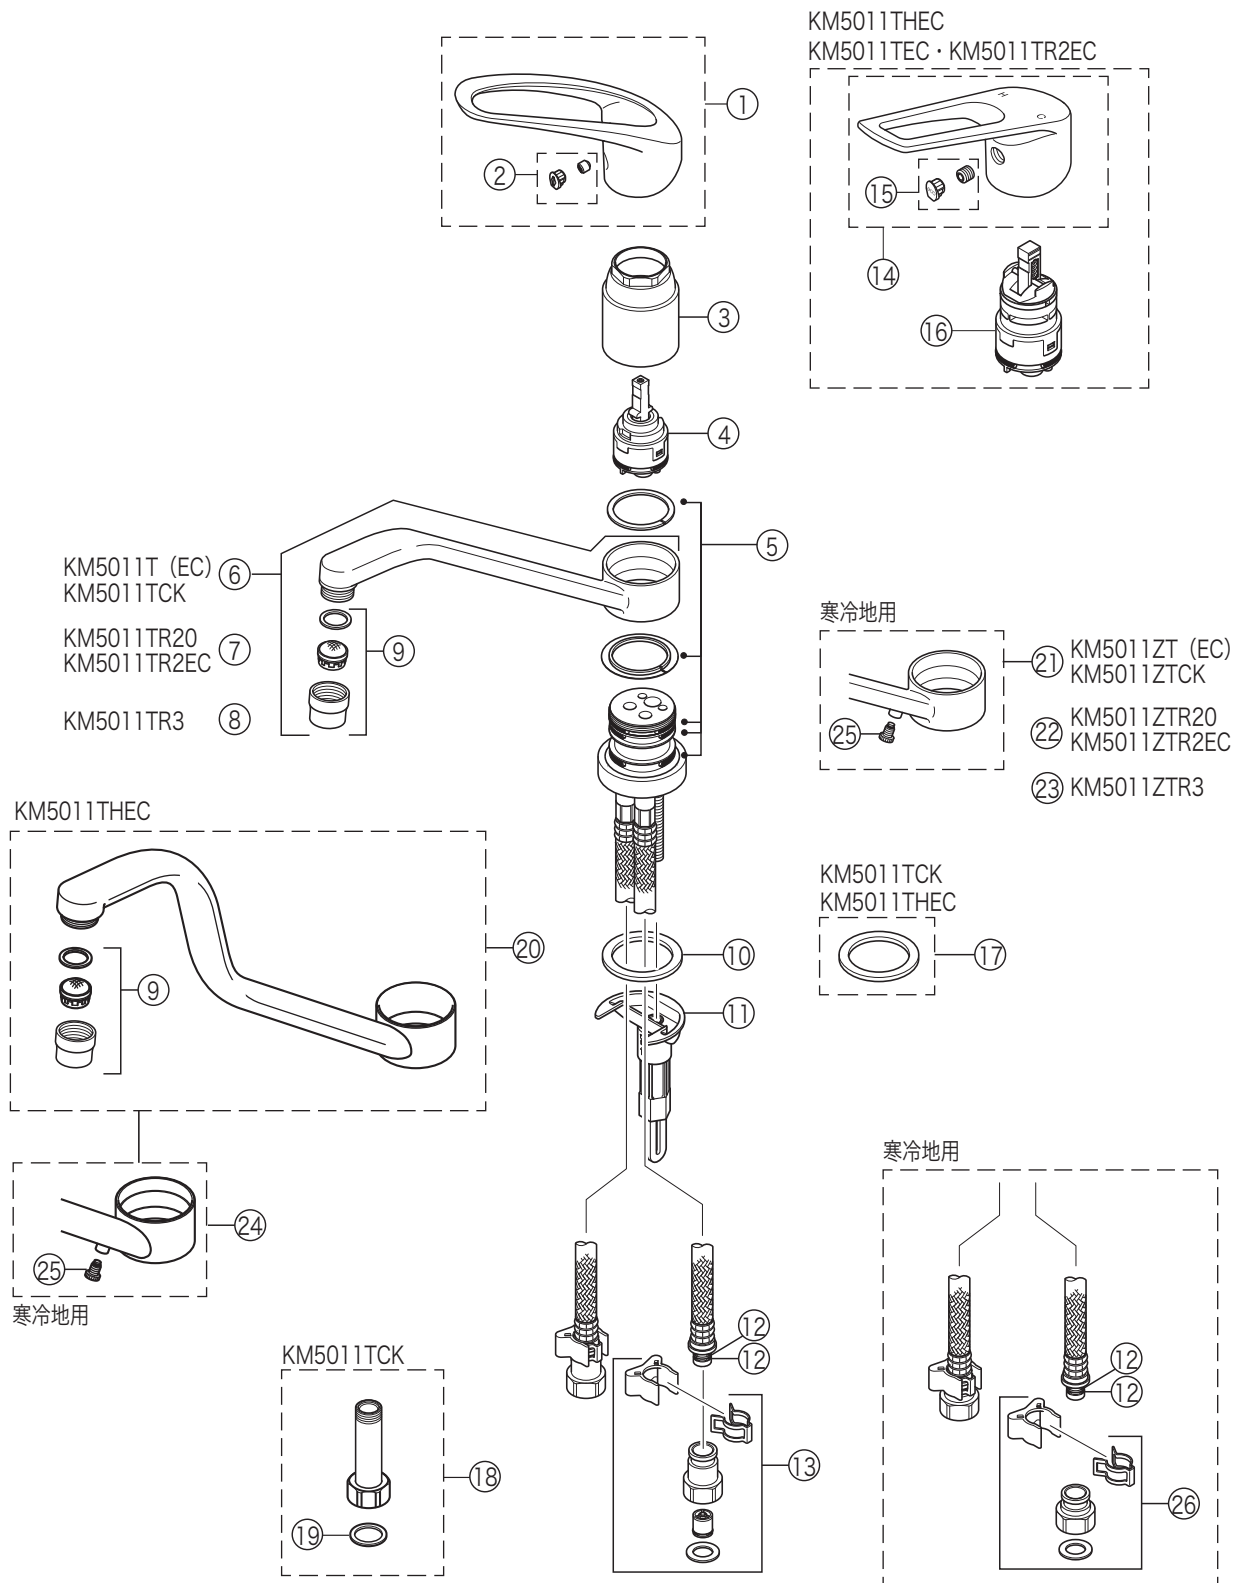

KM5011T

KM5011(Z)T・KM5011(Z)TR20・KM5011(Z)TR3・KM5011(Z)TCK
KM5011(Z)TEC・KM5011(Z)TR2EC・KM5011(Z)THEC

番号	品番	品名	希望小売価格	税込価格	備考
1	Z5011THD	レバーハンドルセット メッキ	¥ 3,670	¥ 4,037	
2	Z5021THDCP	キャップセット	¥ 280	¥ 308	
3	Z420405	固定ナット	¥ 3,720	¥ 4,092	
4	PZ110YB	カートリッジ	¥ 4,260	¥ 4,686	
5	Z5011XP	Xパッキンセット	¥ 690	¥ 759	
6	Z5011P	吐水口 L = 260	¥ 9,610	¥ 10,571	
7	Z5011P-20	吐水口 L = 200	¥ 9,570	¥ 10,527	
8	Z5011P-30	吐水口 L = 300	¥ 12,600	¥ 13,860	
9	Z5011CP	吐水口先端部一式	¥ 1,080	¥ 1,188	
10	Z411185	シートパッキン	¥ 150	¥ 165	
11	Z660	本体固定セット	¥ 1,540	¥ 1,694	
12	Z44525	Oリング	¥ 90	¥ 99	
13	Z664	逆止弁ジョイントセット	¥ 2,920	¥ 3,212	
KM5011TEC・KM5011TR2EC・KM5011THEC仕様					
14	Z5011THDEC	レバーハンドルセット メッキ	¥ 4,180	¥ 4,598	
15	Z5011THDECCP	キャップセット	¥ 280	¥ 308	
16	PZ110YBEC	カートリッジ (eレバー用)	¥ 6,090	¥ 6,699	
KM5011TCK・KM5011THEC仕様					
17	Z420736	シートパッキン	¥ 140	¥ 154	
KM5011TCK仕様					
18	Z1023-40-1	継ぎ足しジョイント	¥ 1,250	¥ 1,375	
19	Z624183	パッキン	¥ 110	¥ 121	
KM5011THEC仕様					
20	Z351329	吐水口 L = 270	¥ 15,400	¥ 16,940	
寒冷地用(KM5011ZT(R20)・KM5011ZT(R2)(H)EC・KM5011ZTCK・KM5011ZTR3)					
21	Z5011WP	吐水口 L = 260	¥ 10,500	¥ 11,550	
22	Z5011WP-20	吐水口 L = 200	¥ 10,500	¥ 11,550	
23	Z5011WP-30	吐水口 L = 300	¥ 15,100	¥ 16,610	
24	Z351332	吐水口 L = 270	¥ 20,000	¥ 22,000	
25	KPS654	水抜きスピンドル	¥ 790	¥ 869	
26	Z664W	ジョイントセット	¥ 2,270	¥ 2,497	